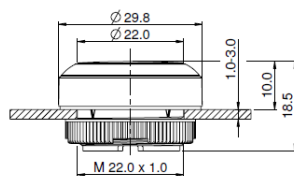

RAFIX 22 FS+ Drucktaster

→ Allgemein / general information

Baureihe / series	RAFIX 22 FS+
Typ Bezeichnung / type description	Drucktaster / pushbutton
Bundform / form of collar	rund / round
Farbe des Frontrings / color of front ring	transluzent beleuchtbar / translucent illuminable
Farbe des Gehäuses / color of housing	schwarz / black
Farbe der Blende / color of lens	schwarz / black
Blende / lens	flach / flat
Kontaktfunktion / contact function	tastend / momentary

→ Einbaumaßen / Dimensions

Bundmaß / dimensions of collar	29,8 mm
Bauhöhe / overall height	10 mm
Einbautiefe / Mounting depth	PCB 9,2 mm / QC 27 mm
Einbauöffnung / mounting hole	22,3 mm
Tasterraster / key grid	30 x 30 mm

→ Technische Angaben / technical data

Befestigung / mounting	Gewindering / threaded ring
Drehmoment für Gewindering / torque for nut ring	max. 1,2 N
Betätigungsweg / operation travel	4 mm
Anschlagsfestigkeit / robustness	100 N

→ Sonstige Angaben / other specifications

Betriebstemperatur / operating temperature	-25 °C to +70 °C
Lagertemperatur / storage temperature	-40 °C to +80 °C
Lebensdauer / operating life	1.000.000 operations
B10	1.300.000 operations
Schutzart frontseitig / degree of protection from front side	IP65 (DIN EN 60529)
Umweltbeständigkeit / environmental resistance	acc. to IEC 60068-2-14, -30, -33, -78
Salznebel / salt spray	acc. to IEC 60068-2-11
ROHS konform / compliant	Ja / yes
REACH konform / compliant	Ja / yes

Technische Angaben sind annähernd und dienen nur der groben Orientierung bei der Produktwahl. Änderungen und Irrtümer bleiben vorbehalten.
Bilder und sonstige Darstellungen ähnlich. Weitere Informationen unter www.rafi.de unter Impressum / Datenschutz.
Technical specifications are only approximate and should be used only for product selection. Subject to change and errors excepted.
Images and other depictions alike. For more information, go to Impressum / Data protection at www.rafi.de