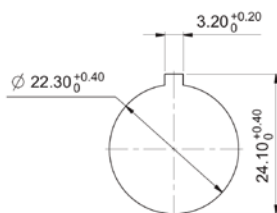

RAFIX 22 FS+ Drucktaster

→ Allgemein / general information

Baureihe / series	RAFIX 22 FS+
Typ Bezeichnung / type description	Drucktaster / pushbutton
Bundform / form of collar	rund / round
Farbe des Frontrings / color of front ring	transluzent beleuchtbar / translucent illuminable
Farbe des Gehäuses / color of housing	schwarz / black
Farbe der Blende / color of lens	schwarz / black
Blende / lens	flach / flat
Kontaktfunktion / contact function	tastend / momentary

→ Einbaumaßen / Dimensions

Bundmaß / dimensions of collar	29,8 mm
Bauhöhe / overall height	10 mm
Einbautiefe / Mounting depth	PCB 9,2 mm / QC 27 mm
Einbauöffnung / mounting hole	22,3 mm
Tasterraster / key grid	30 x 30 mm

→ Technische Angaben / technical data

Befestigung / mounting	Gewindering / threaded ring
Drehmoment für Gewindering / torque for nut ring	max. 1,2 N
Betätigungsweg / operation travel	4 mm
Anschlagsfestigkeit / robustness	100 N

→ Sonstige Angaben / other specifications

Betriebstemperatur / operating temperature	-25 °C to +70 °C
Lagertemperatur / storage temperature	-40 °C to +80 °C
Lebensdauer / operating life	1.000.000 operations
B10	1.300.000 operations
Schutzart frontseitig / degree of protection from front side	IP65 (DIN EN 60529)
Umweltbeständigkeit / environmental resistance	acc. to IEC 60068-2-14, -30, -33, -78
Salznebel / salt spray	acc. to IEC 60068-2-11
ROHS konform / compliant	Ja / yes
REACH konform / compliant	Ja / yes

Technische Angaben sind annähernd und dienen nur der groben Orientierung bei der Produktwahl. Änderungen und Irrtümer bleiben vorbehalten.
Bilder und sonstige Darstellungen ähnlich. Weitere Informationen unter www.rafi.de unter Impressum / Datenschutz.
Technical specifications are only approximate and should be used only for product selection. Subject to change and errors excepted.
Images and other depictions alike. For more information, go to Impressum / Data protection at www.rafi.de