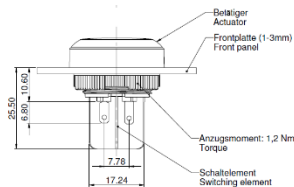

RAFIX 22 FS+ Drucktaster

→ Allgemein / general information

Baureihe / series	RAFIX 22 FS+
Typ Bezeichnung / type description	Drucktaster / pushbutton
Bundform / form of collar	rund / round
Farbe des Frontrings / color of front ring	transluzent beleuchtbar / translucent illuminable
Farbe des Gehäuses / color of housing	schwarz / black
Farbe der Blende / color of lens	schwarz / black
Blende / lens	flach / flat
Kontaktfunktion / contact function	tastend / momentary

→ Einbaumaßen / Dimensions

Bundmaß / dimensions of collar	29,8 mm
Bauhöhe / overall height	10 mm
Einbautiefe / Mounting depth	PCB 9,2 mm / QC 27 mm
Einbauöffnung / mounting hole	22,3 mm
Tasterraster / key grid	30 x 30 mm

→ Technische Angaben / technical data

Befestigung / mounting	Gewindering / threaded ring
Drehmoment für Gewindering / torque for nut ring	max. 1,2 N
Betätigungsweg / operation travel	4 mm
Anschlagsfestigkeit / robustness	100 N

→ Sonstige Angaben / other specifications

Betriebstemperatur / operating temperature	-25 °C to +70 °C
Lagertemperatur / storage temperature	-40 °C to +80 °C
Lebensdauer / operating life	1.000.000 operations
B10	1.300.000 operations
Schutzart frontseitig / degree of protection from front side	IP65 (DIN EN 60529)
Umweltbeständigkeit / environmental resistance	acc. to IEC 60068-2-14, -30, -33, -78
Salznebel / salt spray	acc. to IEC 60068-2-11
ROHS konform / compliant	Ja / yes
REACH konform / compliant	Ja / yes

Technische Angaben sind annähernd und dienen nur der groben Orientierung bei der Produktwahl. Änderungen und Irrtümer bleiben vorbehalten.
Bilder und sonstige Darstellungen ähnlich. Weitere Informationen unter www.rafi.de unter Impressum / Datenschutz.
Technical specifications are only approximate and should be used only for product selection. Subject to change and errors excepted.
Images and other depictions alike. For more information, go to Impressum / Data protection at www.rafi.de