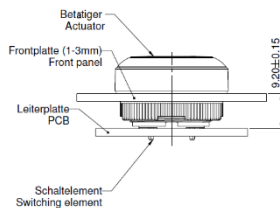

RAFIX 22 FS+ Drucktaster

→ Allgemein / general information

Baureihe / series	RAFIX 22 FS+
Typ Bezeichnung / type description	Drucktaster / pushbutton
Bundform / form of collar	rund / round
Farbe des Frontrings / color of front ring	transluzent beleuchtbar / translucent illuminable
Farbe des Gehäuses / color of housing	schwarz / black
Farbe der Blende / color of lens	schwarz / black
Blende / lens	flach / flat
Kontaktfunktion / contact function	tastend / momentary

→ Einbaumaßen / Dimensions

Bundmaß / dimensions of collar	29,8 mm
Bauhöhe / overall height	10 mm
Einbautiefe / Mounting depth	PCB 9,2 mm / QC 27 mm
Einbauöffnung / mounting hole	22,3 mm
Tasterraster / key grid	30 x 30 mm

→ Technische Angaben / technical data

Befestigung / mounting	Gewindering / threaded ring
Drehmoment für Gewindering / torque for nut ring	max. 1,2 N
Betätigungsweg / operation travel	4 mm
Anschlagsfestigkeit / robustness	100 N

→ Sonstige Angaben / other specifications

Betriebstemperatur / operating temperature	-25 °C to +70 °C
Lagertemperatur / storage temperature	-40 °C to +80 °C
Lebensdauer / operating life	1.000.000 operations
B10	1.300.000 operations
Schutzart frontseitig / degree of protection from front side	IP65 (DIN EN 60529)
Umweltbeständigkeit / environmental resistance	acc. to IEC 60068-2-14, -30, -33, -78
Salznebel / salt spray	acc. to IEC 60068-2-11
ROHS konform / compliant	Ja / yes
REACH konform / compliant	Ja / yes

Technische Angaben sind annähernd und dienen nur der groben Orientierung bei der Produktwahl. Änderungen und Irrtümer bleiben vorbehalten.
Bilder und sonstige Darstellungen ähnlich. Weitere Informationen unter www.rafi.de unter Impressum / Datenschutz.
Technical specifications are only approximate and should be used only for product selection. Subject to change and errors excepted.
Images and other depictions alike. For more information, go to Impressum / Data protection at www.rafi.de